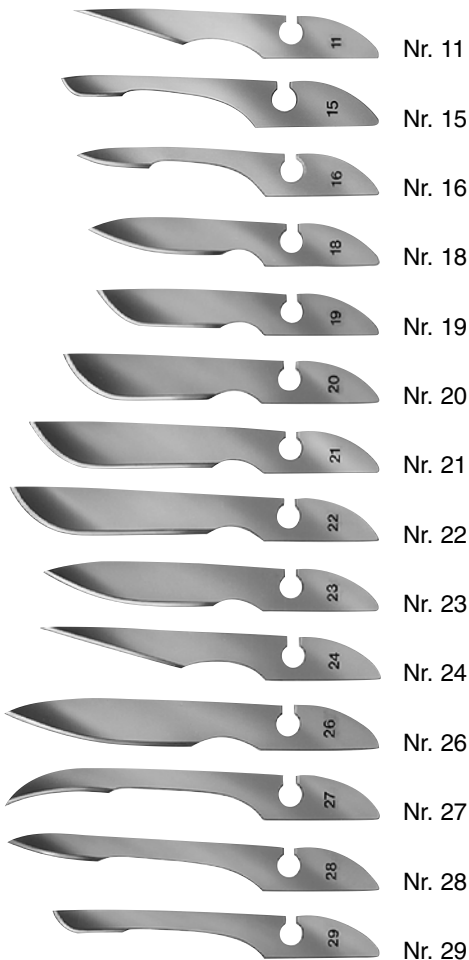

Schärfe im Griff

**BAYHA® Skalpelle
mit auswechselbaren
Klingen**

Vorteile:

- alle Klingensformen passen in jeden BAYHA®-Griff.
- Bewährtes Riegelsystem für festen Sitz der Klinge im Griff.
- Seitliche Einführung der Klinge in den Griff.
- Sicher in der Handhabung.

BAYHA® Klingensformen

Klingen aus Kohlenstoffstahl.
Einzel verpackt.
VE = 144 St. (12 Dtz)
Sterile Klingen in medizinischer Spezialfolie,
unsterile Klingen in Papier-Folie.

Ideal – das bewährte BAYHA-Riegelsystem

1. Riegel nach oben stellen, Klinge ist lose.
2. Klinge in Pfeilrichtung einsetzen.
3. Riegel in Pfeilrichtung schließen, Klinge sitzt fest.

BAYHA® Griffe
aus Edelstahl, rostfrei
passend für alle
Klingensformen

Fig. 1
13 cm

Fig. 2
13 cm

Fig. 3
20 cm

Fig. 4
16 cm

Fig. 5
15 cm